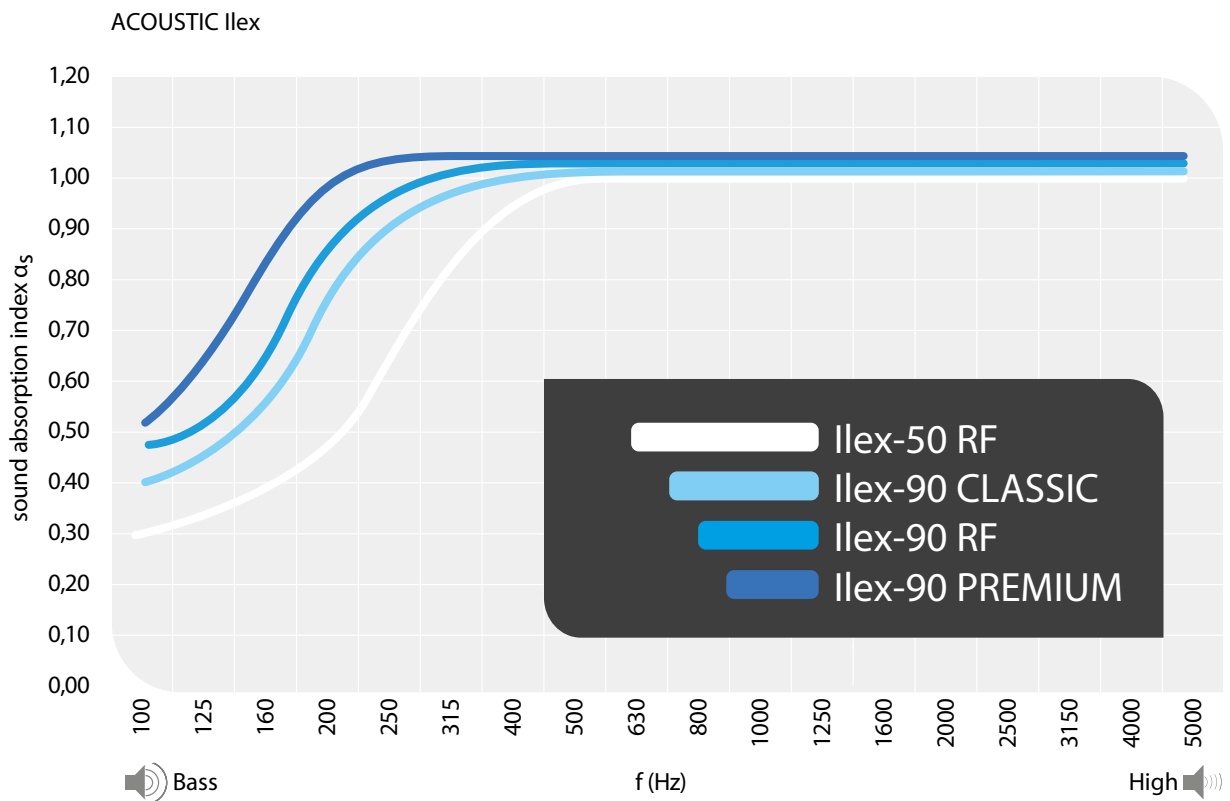

ILEX

Ilex-50