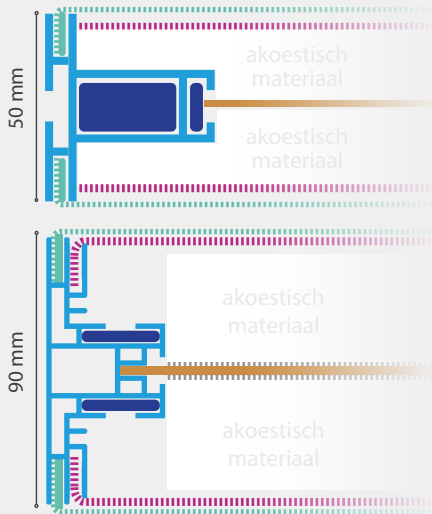

ILEX

De Ilex-Displays zorgen voor een heel hoge geluidsabsorptie in je ruimte. Deze scheidingswanden worden voorzien van voeten, wieltjes of bureaullemmen om zo de ruimte in te delen en de akoestische absorptie van uw ruimte te verbeteren.

AKOESTISCH MATERIAAL:

- ✓ ILEX-50 RF: Rockfon D80 kg/m³ - 2 x dikte 20 mm
- ✓ ILEX-90 RF: Rockfon D80 Kg/m³ - 2 x dikte 40 mm
- ✓ ILEX-90 PREMIUM: Basotec Akomine D10 Kg/m³ - 2 x dikte 40 mm
- ✓ ILEX-90 CLASSIC: Polyesterwol D40 kg/m² - 2 x dikte 40 mm.

SAMENSTELLING

DS-50

Hoekverbinders

Platte voeten met of zonder wielen

Zijkantvoet

Bureaulklem

Decotex/Lucia met pees

DS-90

Afhankelijk van het type profiel wordt de Ilex-collectie aangeboden in standaard frame-kleuren. Naast geanodiseerd aluminium kan je deze collectie ook in witte (Ral 9010) en zwarte (Ral 9005) uitvoering verkrijgen. *Andere Ral-kleuren zijn verkrijgbaar op aanvraag.