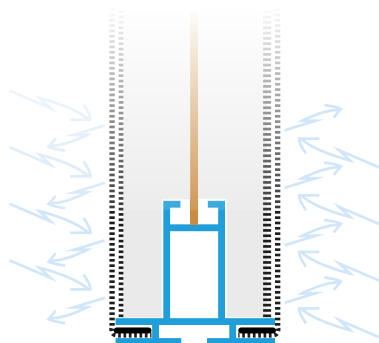

ILEX

Ilex-50